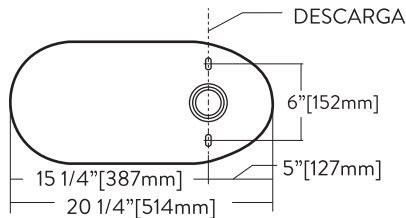

WC VIENNA EL

Sanitario

Código: 3113 - 3412

INFORMACIÓN TÉCNICA

Material

Porcelana Sanitaria

Medidas (Al x L x An)

756 x 711 x 432 mm

SUPERIOR

INFERIOR

FRONTAL

LATERAL

Las dimensiones pueden variar según las tolerancias permitidas de las normas: ASME A112.19.2 / CSA B45.1 NOM-009-CNA-2001

Unidades: mm