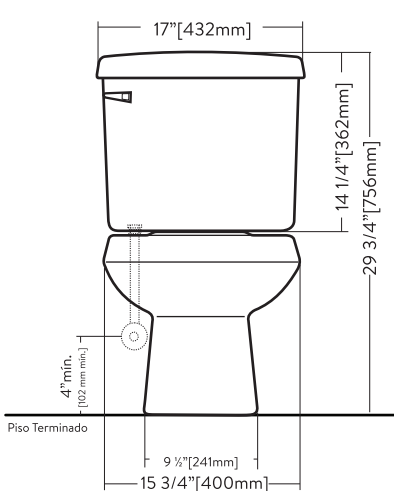

INFERIOR

FRONTAL