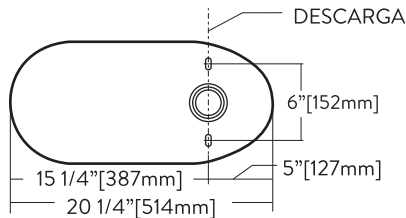

INFERIOR

FRONTAL