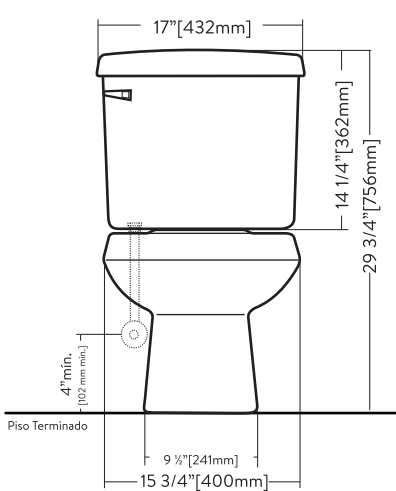

WC VIENNA EL

Sanitario

Código: 3113 - 3412

INFORMACIÓN TÉCNICA

Material

Porcelana Sanitaria

Medidas (Al x L x An)

756 x 711 x 432 mm

Peso

Tanque: 13.6 kgs

Taza: 25.4 kgs

Compatible con

Asiento Regency

Refacciones taza: 3113 con tanque: 3412

- Color:**
- Blanco
 - Hueso
 - Gris Plata
 - Azul Holanda
 - Celeste
 - Azul Cozumel
 - Verde Jade
 - Verde Caribe
 - Rojo Pigale

SUPERIOR

INFERIOR

FRONTAL

LATERAL

Las dimensiones pueden variar según las tolerancias permitidas de las normas: ASME A112.19.2 / CSA B45.1 NOM-009-CNA-2001

Unidades: mm