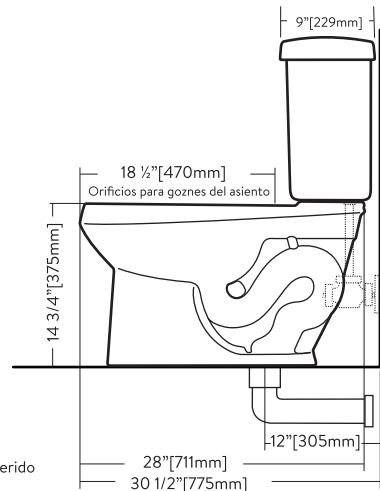

### Medidas (Al x L x An)

756 x 711 x 432 mm

### LATERAL

Las dimensiones pueden variar según las tolerancias permitidas de las normas: ASME A112.19.2 / CSA B45.1 NOM-009-CNA-2001

Unidades: mm

corona