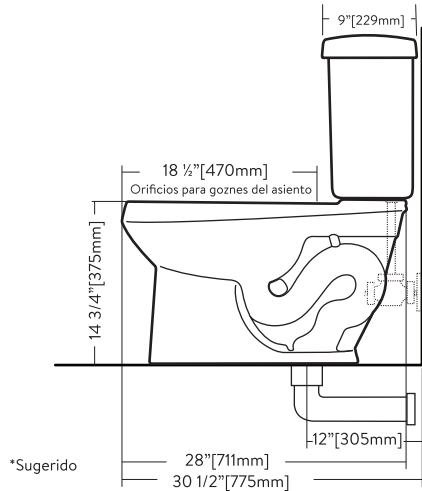

WC VIENNA EL

Sanitario

Código: 3113 - 3412

INFORMACIÓN TÉCNICA

Material

Porcelana Sanitaria

Medidas (Al x L x An)

756 x 711 x 432 mm

Peso

Tanque: 13.6 kgs

Taza: 25.4 kgs

Compatible con

Asiento Regency

Refacciones taza: 3113 con tanque: 3412

- Color:**
- Blanco
 - Hueso
 - Gris Plata
 - Azul Holanda
 - Celeste
 - Azul Cozumel
 - Verde Jade
 - Verde Caribe
 - Rojo Pigale

SUPERIOR

INFERIOR

FRONTAL

LATERAL

Las dimensiones pueden variar según las tolerancias permitidas de las normas: ASME A112.19.2 / CSA B45.1 NOM-009-CNA-2001

Unidades: mm